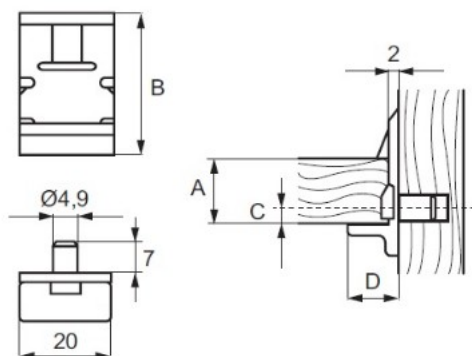

PRODUCT SHEET

Description:

Shelf Support W/Retainer, 16mm Wood Shelves, Brown Plastic

Item number:

22.02.121-0

Units	Box	Carton	HS Code	Barcode
Pcs.	1	7000	3926300090	
				5704866078825

A	C	D	Item No.
12,8 mm	4 mm	9,8 mm	22.02.118/22.02.119
16,8 mm	4 mm	9,8 mm	22.02.120/22.02.121
18,8 mm	9,5 mm	9,8 mm	22.02.127/22.02.128